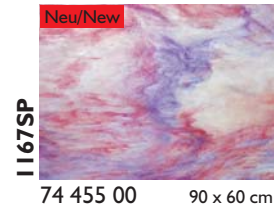

Glasmaß / sheet size: ca. 0,92 x 0,61 m

Gewicht pro Blatt / weight per sheet: 4,2 kg

Kisteninhalt / case contents: 45 Blatt / sheets

Gewicht pro Kiste / weight of case: 190 kg

Virtuoso Glas Virtuoso Production Art Glass

Die angegebenen Glasmaße sind Cirka-Maße / The noted measurements are approx.

**Tiffany-Reproduktionsglas
Tiffany Reproduction Glass**

FLACHGLAS / FLAT GLASS

**Stippelglas
Stipple Art Glass**

YOUGHIOGHENY GLAS / YOUGHIOGHENY GLASS