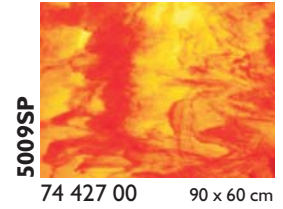

Glasmaß / sheet size: ca. 0,92 x 0,61 m

Gewicht pro Blatt / weight per sheet: 4,2 kg

Kisteninhalt / case contents: 45 Blatt / sheets

Gewicht pro Kiste / weight of case: 190 kg

Virtuoso Glas Virtuoso Production Art Glass

Die angegebenen Glasmaße sind Cirka-Maße / The noted measurements are approx.

**Tiffany-Reproduktionsglas
Tiffany Reproduction Glass**

FLACHGLAS / FLAT GLASS

**Stippelglas
Stipple Art Glass**

YOUGHIOGHENY GLAS / YOUGHIOGHENY GLASS

FLACHGLAS / FLAT GLASS

Die angegebenen Glasmaße sind Cirka-Maße / The noted measurements are approx.

YOUGHIOGHENY GLAS / YOUGHIOGHENY GLASS

74 999 00 Mustersatz HS / Sample set HS

74 999 01 Mustersatz SP / Sample set SP