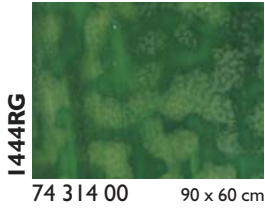

Beschreibung / Description

i	Irisierend / Iridescent
SP	Stipple-Glas / Stipple-Glass
RG	Reproduktionsglas / Reproduction Glass
HS	Mottles, Streakies
RSP	Rippel SP / Ripple SP
RIP	Rippel / Ripple
Neu/New	Neues Produkt / New product

Glasmaß / sheet size: ca. 0,92 x 0,61 m

Gewicht pro Blatt / weight per sheet: 4,2 kg

Kisteninhalt / case contents: 45 Blatt / sheets

Gewicht pro Kiste / weight of case: 190 kg

Virtuoso Glas Virtuoso Production Art Glass

Die angegebenen Glasmaße sind Cirka-Maße / The noted measurements are approx.

**Tiffany-Reproduktionsglas
Tiffany Reproduction Glass**

FLACHGLAS / FLAT GLASS

**Stippelglas
Stipple Art Glass**

YOUGHIOGHENY GLAS / YOUGHIOGHENY GLASS