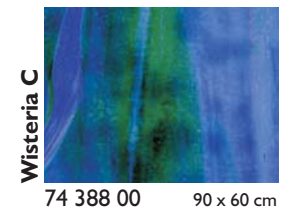

Beschreibung / Description

i	Irisierend / Iridescent
SP	Stipple-Glas / Stipple-Glass
RG	Reproduktionsglas / Reproduction Glass
HS	Mottles, Streakies
RSP	Rippel SP / Ripple SP
RIP	Rippel / Ripple
Neu/New	Neues Produkt / New product

Glasmaß / sheet size: ca. 0,92 x 0,61 m

Gewicht pro Blatt / weight per sheet: 4,2 kg

Kisteninhalt / case contents: 45 Blatt / sheets

Gewicht pro Kiste / weight of case: 190 kg

Virtuoso Glas Virtuoso Production Art Glass

Die angegebenen Glasmaße sind Cirka-Maße / The noted measurements are approx.

**Tiffany-Reproduktionsglas
Tiffany Reproduction Glass**

FLACHGLAS / FLAT GLASS

**Stippelglas
Stipple Art Glass**

YOUGHIOGHENY GLAS / YOUGHIOGHENY GLASS