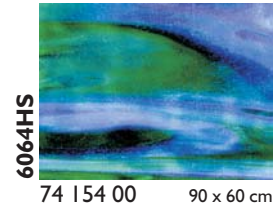

Beschreibung / Description

i	Irisierend / Iridescent
SP	Stipple-Glas / Stipple-Glass
RG	Reproduktionsglas / Reproduction Glass
HS	Mottles, Streakies
RSP	Rippel SP / Ripple SP
RIP	Rippel / Ripple
Neu/New	Neues Produkt / New product

Glasmaß / sheet size: ca. 0,92 x 0,61 m

Gewicht pro Blatt / weight per sheet: 4,2 kg

Kisteninhalt / case contents: 45 Blatt / sheets

Gewicht pro Kiste / weight of case: 190 kg

Virtuoso Glas Virtuoso Production Art Glass

Die angegebenen Glasmaße sind Cirka-Maße / The noted measurements are approx.

**Tiffany-Reproduktionsglas
Tiffany Reproduction Glass**

FLACHGLAS / FLAT GLASS

**Stippelglas
Stipple Art Glass**

YOUGHIOGHENY GLAS / YOUGHIOGHENY GLASS