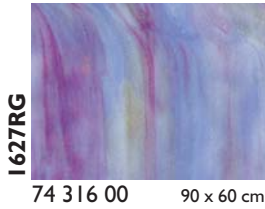

Beschreibung / Description

i	Irisierend / Iridescent
SP	Stipple-Glas / Stipple-Glass
RG	Reproduktionsglas / Reproduction Glass
HS	Mottles, Streakies
RSP	Rippel SP / Ripple SP
RIP	Rippel / Ripple
Neu/New	Neues Produkt / New product

Glasmaß / sheet size: ca. 0,92 x 0,61 m

Gewicht pro Blatt / weight per sheet: 4,2 kg

Kisteninhalt / case contents: 45 Blatt / sheets

Gewicht pro Kiste / weight of case: 190 kg

Virtuoso Glas Virtuoso Production Art Glass

Die angegebenen Glasmaße sind Cirka-Maße / The noted measurements are approx.

**Tiffany-Reproduktionsglas
Tiffany Reproduction Glass**

FLACHGLAS / FLAT GLASS

**Stippelglas
Stipple Art Glass**

YOUGHIOGHENY GLAS / YOUGHIOGHENY GLASS