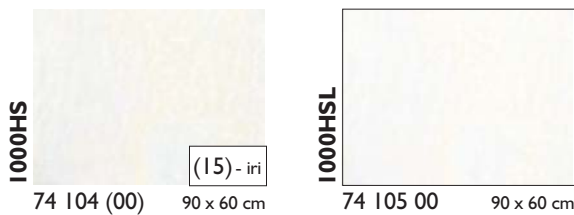

Glasmaß / sheet size: ca. 0,92 x 0,61 m

Gewicht pro Blatt / weight per sheet: 4,2 kg

Kisteninhalt / case contents: 45 Blatt / sheets

Gewicht pro Kiste / weight of case: 190 kg

Virtuoso Glas Virtuoso Production Art Glass