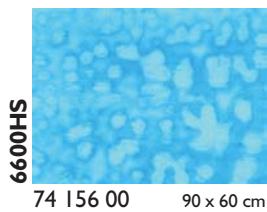

Beschreibung / Description

i	Irisierend / Iridescent
SP	Stipple-Glas / Stipple-Glass
RG	Reproduktionsglas / Reproduction Glass
HS	Mottles, Streakies
RSP	Rippel SP / Ripple SP
RIP	Rippel / Ripple
Neu/New	Neues Produkt / New product

Glasmaß / sheet size: ca. 0,92 x 0,61 m

Gewicht pro Blatt / weight per sheet: 4,2 kg

Kisteninhalt / case contents: 45 Blatt / sheets

Gewicht pro Kiste / weight of case: 190 kg

Virtuoso Glas Virtuoso Production Art Glass

Die angegebenen Glasmaße sind Cirka-Maße / The noted measurements are approx.

**Tiffany-Reproduktionsglas
Tiffany Reproduction Glass**

FLACHGLAS / FLAT GLASS

**Stippelglas
Stipple Art Glass**

YOUGHIOGHENY GLAS / YOUGHIOGHENY GLASS