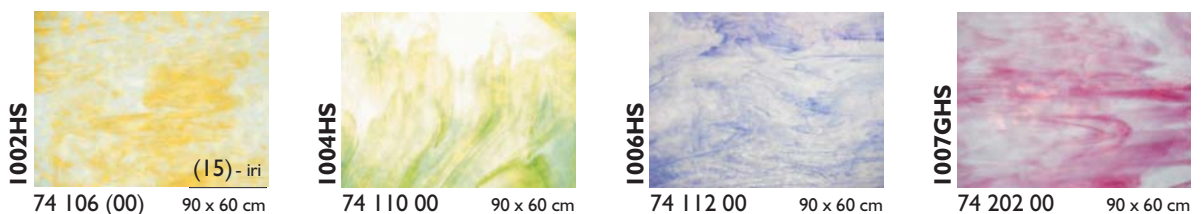

Glasmaß / sheet size: ca. 0,92 x 0,61 m

Gewicht pro Blatt / weight per sheet: 4,2 kg

Kisteninhalt / case contents: 45 Blatt / sheets

Gewicht pro Kiste / weight of case: 190 kg

Virtuoso Glas Virtuoso Production Art Glass

Die angegebenen Glasmaße sind Cirka-Maße / The noted measurements are approx.

**Tiffany-Reproduktionsglas
Tiffany Reproduction Glass**

FLACHGLAS / FLAT GLASS

**Stippelglas
Stipple Art Glass**

YOUGHIOGHENY GLAS / YOUGHIOGHENY GLASS