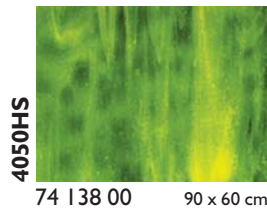

Glasmaß / sheet size: ca. 0,92 x 0,61 m

Gewicht pro Blatt / weight per sheet: 4,2 kg

Kisteninhalt / case contents: 45 Blatt / sheets

Gewicht pro Kiste / weight of case: 190 kg

Virtuoso Glas Virtuoso Production Art Glass

Die angegebenen Glasmaße sind Cirka-Maße / The noted measurements are approx.

**Tiffany-Reproduktionsglas
Tiffany Reproduction Glass**

FLACHGLAS / FLAT GLASS

**Stippelglas
Stipple Art Glass**

YOUGHIOGHENY GLAS / YOUGHIOGHENY GLASS