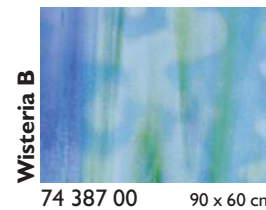

Glasmaß / sheet size: ca. 0,92 x 0,61 m

Gewicht pro Blatt / weight per sheet: 4,2 kg

Kisteninhalt / case contents: 45 Blatt / sheets

Gewicht pro Kiste / weight of case: 190 kg

Virtuoso Glas Virtuoso Production Art Glass

Die angegebenen Glasmaße sind Cirka-Maße / The noted measurements are approx.

**Tiffany-Reproduktionsglas
Tiffany Reproduction Glass**

FLACHGLAS / FLAT GLASS

**Stippelglas
Stipple Art Glass**

YOUGHIOGHENY GLAS / YOUGHIOGHENY GLASS