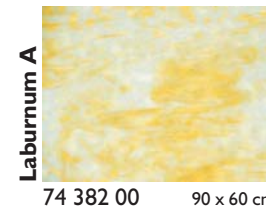

Glasmaß / sheet size: ca. 0,92 x 0,61 m

Gewicht pro Blatt / weight per sheet: 4,2 kg

Kisteninhalt / case contents: 45 Blatt / sheets

Gewicht pro Kiste / weight of case: 190 kg

Virtuoso Glas Virtuoso Production Art Glass

Die angegebenen Glasmaße sind Cirka-Maße / The noted measurements are approx.

**Tiffany-Reproduktionsglas
Tiffany Reproduction Glass**

FLACHGLAS / FLAT GLASS

**Stippelglas
Stipple Art Glass**

YOUGHIOGHENY GLAS / YOUGHIOGHENY GLASS