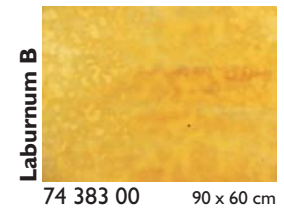

Glasmaß / sheet size: ca. 0,92 x 0,61 m

Gewicht pro Blatt / weight per sheet: 4,2 kg

Kisteninhalt / case contents: 45 Blatt / sheets

Gewicht pro Kiste / weight of case: 190 kg

Virtuoso Glas Virtuoso Production Art Glass

Die angegebenen Glasmaße sind Cirka-Maße / The noted measurements are approx.

**Tiffany-Reproduktionsglas
Tiffany Reproduction Glass**

FLACHGLAS / FLAT GLASS

**Stippelglas
Stipple Art Glass**

YOUGHIOGHENY GLAS / YOUGHIOGHENY GLASS