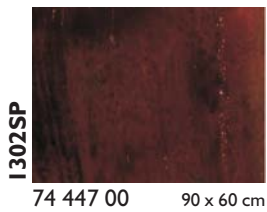

Glasmaß / sheet size: ca. 0,92 x 0,61 m

Gewicht pro Blatt / weight per sheet: 4,2 kg

Kisteninhalt / case contents: 45 Blatt / sheets

Gewicht pro Kiste / weight of case: 190 kg

Virtuoso Glas Virtuoso Production Art Glass

Die angegebenen Glasmaße sind Cirka-Maße / The noted measurements are approx.

**Tiffany-Reproduktionsglas
Tiffany Reproduction Glass**

FLACHGLAS / FLAT GLASS

**Stippelglas
Stipple Art Glass**

YOUGHIOGHENY GLAS / YOUGHIOGHENY GLASS

FLACHGLAS / FLAT GLASS

Die angegebenen Glasmaße sind Cirka-Maße / The noted measurements are approx.

YOUGHIOGHENY GLAS / YOUGHIOGHENY GLASS

74 999 00 Mustersatz HS / Sample set HS

74 999 01 Mustersatz SP / Sample set SP