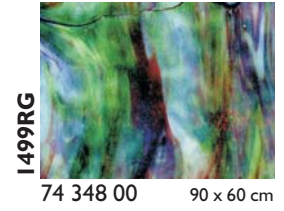

Glasmaß / sheet size: ca. 0,92 x 0,61 m

Gewicht pro Blatt / weight per sheet: 4,2 kg

Kisteninhalt / case contents: 45 Blatt / sheets

Gewicht pro Kiste / weight of case: 190 kg

Virtuoso Glas Virtuoso Production Art Glass

Die angegebenen Glasmaße sind Cirka-Maße / The noted measurements are approx.

**Tiffany-Reproduktionsglas
Tiffany Reproduction Glass**

FLACHGLAS / FLAT GLASS

**Stippelglas
Stipple Art Glass**

YOUGHIOGHENY GLAS / YOUGHIOGHENY GLASS