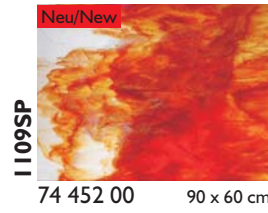

Glasmaß / sheet size: ca. 0,92 x 0,61 m

Gewicht pro Blatt / weight per sheet: 4,2 kg

Kisteninhalt / case contents: 45 Blatt / sheets

Gewicht pro Kiste / weight of case: 190 kg

Virtuoso Glas Virtuoso Production Art Glass

Die angegebenen Glasmaße sind Cirka-Maße / The noted measurements are approx.

**Tiffany-Reproduktionsglas
Tiffany Reproduction Glass**

FLACHGLAS / FLAT GLASS

**Stippelglas
Stipple Art Glass**

YOUGHIOGHENY GLAS / YOUGHIOGHENY GLASS

FLACHGLAS / FLAT GLASS

Die angegebenen Glasmaße sind Cirka-Maße / The noted measurements are approx.

YOUGHIOGHENY GLAS / YOUGHIOGHENY GLASS

74 999 00 Mustersatz HS / Sample set HS

74 999 01 Mustersatz SP / Sample set SP