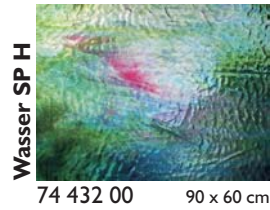

Glasmaß / sheet size: ca. 0,92 x 0,61 m

Gewicht pro Blatt / weight per sheet: 4,2 kg

Kisteninhalt / case contents: 45 Blatt / sheets

Gewicht pro Kiste / weight of case: 190 kg

Virtuoso Glas Virtuoso Production Art Glass

Die angegebenen Glasmaße sind Cirka-Maße / The noted measurements are approx.

**Tiffany-Reproduktionsglas
Tiffany Reproduction Glass**

FLACHGLAS / FLAT GLASS

**Stippelglas
Stipple Art Glass**

YOUGHIOGHENY GLAS / YOUGHIOGHENY GLASS

FLACHGLAS / FLAT GLASS

Die angegebenen Glasmaße sind Cirka-Maße / The noted measurements are approx.

YOUGHIOGHENY GLAS / YOUGHIOGHENY GLASS

74 999 00 Mustersatz HS / Sample set HS

74 999 01 Mustersatz SP / Sample set SP