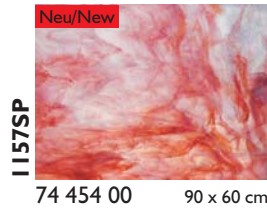

Glasmaß / sheet size: ca. 0,92 x 0,61 m

Gewicht pro Blatt / weight per sheet: 4,2 kg

Kisteninhalt / case contents: 45 Blatt / sheets

Gewicht pro Kiste / weight of case: 190 kg

Virtuoso Glas Virtuoso Production Art Glass

Die angegebenen Glasmaße sind Cirka-Maße / The noted measurements are approx.

**Tiffany-Reproduktionsglas
Tiffany Reproduction Glass**

FLACHGLAS / FLAT GLASS

**Stippelglas
Stipple Art Glass**

YOUGHIOGHENY GLAS / YOUGHIOGHENY GLASS

FLACHGLAS / FLAT GLASS

Die angegebenen Glasmaße sind Cirka-Maße / The noted measurements are approx.

YOUGHIOGHENY GLAS / YOUGHIOGHENY GLASS

74 999 00 Mustersatz HS / Sample set HS

74 999 01 Mustersatz SP / Sample set SP