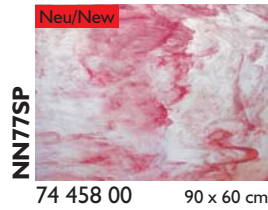

Glasmaß / sheet size: ca. 0,92 x 0,61 m

Gewicht pro Blatt / weight per sheet: 4,2 kg

Kisteninhalt / case contents: 45 Blatt / sheets

Gewicht pro Kiste / weight of case: 190 kg

Virtuoso Glas Virtuoso Production Art Glass

Die angegebenen Glasmaße sind Cirka-Maße / The noted measurements are approx.

**Tiffany-Reproduktionsglas
Tiffany Reproduction Glass**

FLACHGLAS / FLAT GLASS

**Stippelglas
Stipple Art Glass**

YOUGHIOGHENY GLAS / YOUGHIOGHENY GLASS

FLACHGLAS / FLAT GLASS

Die angegebenen Glasmaße sind Cirka-Maße / The noted measurements are approx.

YOUGHIOGHENY GLAS / YOUGHIOGHENY GLASS

74 999 00 Mustersatz HS / Sample set HS

74 999 01 Mustersatz SP / Sample set SP