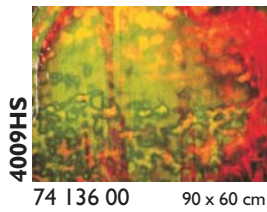

Beschreibung / Description

i	Irisierend / Iridescent
SP	Stipple-Glas / Stipple-Glass
RG	Reproduktionsglas / Reproduction Glass
HS	Mottles, Streakies
RSP	Rippel SP / Ripple SP
RIP	Rippel / Ripple
Neu/New	Neues Produkt / New product

Glasmaß / sheet size: ca. 0,92 x 0,61 m

Gewicht pro Blatt / weight per sheet: 4,2 kg

Kisteninhalt / case contents: 45 Blatt / sheets

Gewicht pro Kiste / weight of case: 190 kg

Virtuoso Glas Virtuoso Production Art Glass

Die angegebenen Glasmaße sind Cirka-Maße / The noted measurements are approx.

**Tiffany-Reproduktionsglas
Tiffany Reproduction Glass**

FLACHGLAS / FLAT GLASS

**Stippelglas
Stipple Art Glass**

YOUGHIOGHENY GLAS / YOUGHIOGHENY GLASS