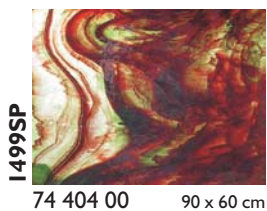

Glasmaß / sheet size: ca. 0,92 x 0,61 m

Gewicht pro Blatt / weight per sheet: 4,2 kg

Kisteninhalt / case contents: 45 Blatt / sheets

Gewicht pro Kiste / weight of case: 190 kg

Virtuoso Glas Virtuoso Production Art Glass

Die angegebenen Glasmaße sind Cirka-Maße / The noted measurements are approx.

**Tiffany-Reproduktionsglas
Tiffany Reproduction Glass**

FLACHGLAS / FLAT GLASS

**Stippelglas
Stipple Art Glass**

YOUGHIOGHENY GLAS / YOUGHIOGHENY GLASS