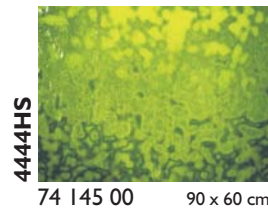

Beschreibung / Description

i	Irisierend / Iridescent
SP	Stipple-Glas / Stipple-Glass
RG	Reproduktionsglas / Reproduction Glass
HS	Mottles, Streakies
RSP	Rippel SP / Ripple SP
RIP	Rippel / Ripple
Neu/New	Neues Produkt / New product

Glasmaß / sheet size: ca. 0,92 x 0,61 m

Gewicht pro Blatt / weight per sheet: 4,2 kg

Kisteninhalt / case contents: 45 Blatt / sheets

Gewicht pro Kiste / weight of case: 190 kg

Virtuoso Glas Virtuoso Production Art Glass

Die angegebenen Glasmaße sind Cirka-Maße / The noted measurements are approx.

**Tiffany-Reproduktionsglas
Tiffany Reproduction Glass**

FLACHGLAS / FLAT GLASS

**Stippelglas
Stipple Art Glass**

YOUGHIOGHENY GLAS / YOUGHIOGHENY GLASS