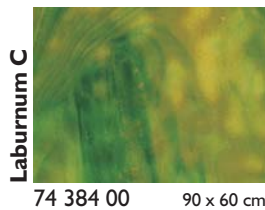

Beschreibung / Description

i	Irisierend / Iridescent
SP	Stipple-Glas / Stipple-Glass
RG	Reproduktionsglas / Reproduction Glass
HS	Mottles, Streakies
RSP	Rippel SP / Ripple SP
RIP	Rippel / Ripple
Neu/New	Neues Produkt / New product

Glasmaß / sheet size: ca. 0,92 x 0,61 m

Gewicht pro Blatt / weight per sheet: 4,2 kg

Kisteninhalt / case contents: 45 Blatt / sheets

Gewicht pro Kiste / weight of case: 190 kg

Virtuoso Glas Virtuoso Production Art Glass

Die angegebenen Glasmaße sind Cirka-Maße / The noted measurements are approx.

**Tiffany-Reproduktionsglas
Tiffany Reproduction Glass**

FLACHGLAS / FLAT GLASS

**Stippelglas
Stipple Art Glass**

YOUGHIOGHENY GLAS / YOUGHIOGHENY GLASS