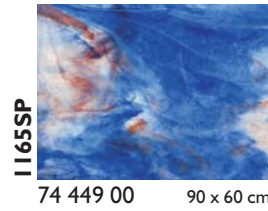

Glasmaß / sheet size: ca. 0,92 x 0,61 m

Gewicht pro Blatt / weight per sheet: 4,2 kg

Kisteninhalt / case contents: 45 Blatt / sheets

Gewicht pro Kiste / weight of case: 190 kg

Virtuoso Glas Virtuoso Production Art Glass

Die angegebenen Glasmaße sind Cirka-Maße / The noted measurements are approx.

**Tiffany-Reproduktionsglas
Tiffany Reproduction Glass**

FLACHGLAS / FLAT GLASS

**Stippelglas
Stipple Art Glass**

YOUGHIOGHENY GLAS / YOUGHIOGHENY GLASS

FLACHGLAS / FLAT GLASS

Die angegebenen Glasmaße sind Cirka-Maße / The noted measurements are approx.

YOUGHIOGHENY GLAS / YOUGHIOGHENY GLASS

74 999 00 Mustersatz HS / Sample set HS

74 999 01 Mustersatz SP / Sample set SP