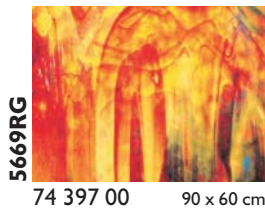

Beschreibung / Description

i	Irisierend / Iridescent
SP	Stipple-Glas / Stipple-Glass
RG	Reproduktionsglas / Reproduction Glass
HS	Mottles, Streakies
RSP	Rippel SP / Ripple SP
RIP	Rippel / Ripple
Neu/New	Neues Produkt / New product

Glasmaß / sheet size: ca. 0,92 x 0,61 m

Gewicht pro Blatt / weight per sheet: 4,2 kg

Kisteninhalt / case contents: 45 Blatt / sheets

Gewicht pro Kiste / weight of case: 190 kg

Virtuoso Glas Virtuoso Production Art Glass

Die angegebenen Glasmaße sind Cirka-Maße / The noted measurements are approx.

**Tiffany-Reproduktionsglas
Tiffany Reproduction Glass**

FLACHGLAS / FLAT GLASS

**Stippelglas
Stipple Art Glass**

YOUGHIOGHENY GLAS / YOUGHIOGHENY GLASS