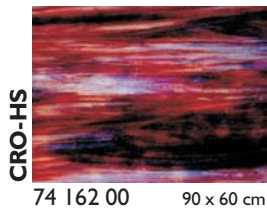

Beschreibung / Description

i	Irisierend / Iridescent
SP	Stipple-Glas / Stipple-Glass
RG	Reproduktionsglas / Reproduction Glass
HS	Mottles, Streakies
RSP	Rippel SP / Ripple SP
RIP	Rippel / Ripple
Neu/New	Neues Produkt / New product

Glasmaß / sheet size: ca. 0,92 x 0,61 m

Gewicht pro Blatt / weight per sheet: 4,2 kg

Kisteninhalt / case contents: 45 Blatt / sheets

Gewicht pro Kiste / weight of case: 190 kg

Virtuoso Glas Virtuoso Production Art Glass

Die angegebenen Glasmaße sind Cirka-Maße / The noted measurements are approx.

**Tiffany-Reproduktionsglas
Tiffany Reproduction Glass**

FLACHGLAS / FLAT GLASS

**Stippelglas
Stipple Art Glass**

YOUGHIOGHENY GLAS / YOUGHIOGHENY GLASS