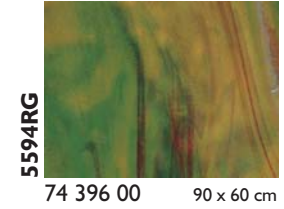

Glasmaß / sheet size: ca. 0,92 x 0,61 m

Gewicht pro Blatt / weight per sheet: 4,2 kg

Kisteninhalt / case contents: 45 Blatt / sheets

Gewicht pro Kiste / weight of case: 190 kg

Virtuoso Glas Virtuoso Production Art Glass

Die angegebenen Glasmaße sind Cirka-Maße / The noted measurements are approx.

**Tiffany-Reproduktionsglas
Tiffany Reproduction Glass**

FLACHGLAS / FLAT GLASS

**Stippelglas
Stipple Art Glass**

YOUGHIOGHENY GLAS / YOUGHIOGHENY GLASS