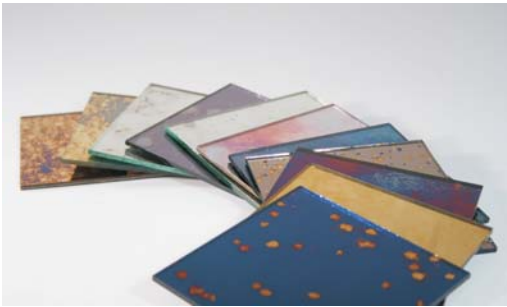

Farbmuster Antik-Spiegel, 3 mm / Color samples Antique Mirror, 3 mm

80 200 00
Bianco e Nero

80 202 00
Lunare

80 203 00
Grigio Argento

80 204 00
Arcobaleno

80 205 00
Galassia

80 206 00
Policromo

80 206 10
Policromo Coba

80 207 00
Stella FB

80 208 00
Vulkano

80 209 00
Stella Blu

80 209 10
Stella Gold

80 209 20
Gold Antique

80 209 30
Cometa

Antik-Spiegel, 3 mm / Antique Mirror, 3 mm, 122 x 120 cm + 122 x 240 cm

80 200 00	Antikspiegel / Antique mirror "Bianco e Nero"	fein schattiertes grau / fine grey shadows
80 202 00	Antikspiegel / Antique mirror "Lunare"	violett, graue Flecken / violet, grey spots
80 203 00	Antikspiegel / Antique mirror "Grigio Argento"	grau mit dunkelgrauen Formen / grey with dark grey forms
80 204 00	Antikspiegel / Antique mirror "Arcobaleno"	gold, grau / gold, grey
80 205 00	Antikspiegel / Antique mirror "Galassia"	Feuerwerk, gold und blau / Firework, gold and blue
80 206 00	Antikspiegel / Antique mirror "Policromo"	altrosa mit wenig grau / rose with grey
80 206 10	Antikspiegel / Antique mirror "Policromo Coba"	grau mit blau / grey with blue
80 207 00	Antikspiegel / Antique mirror "Stella FB"	grau, kleine goldene Punkte / grey with small golden dots
80 208 00	Antikspiegel / Antique mirror "Vulkano"	goldene und blaue Flächen / golden and blue parts
80 209 00	Antikspiegel / Antique mirror "Stella Blu"	blau mit kleinen goldenen Punkten / blue, golden dots
80 209 10	Antikspiegel / Antique mirror "Stella Gold"	grau mit großen goldenen Punkten / grey, golden dots
80 209 20	Antikspiegel / Antique mirror "Golden Antique"	goldene Flächen / golden parts
80 209 30	Antikspiegel / Antique mirror "Cometa"	gold mit beige / gold with amber

SPIEGELGLAS / MIRROR GLASS

80 209 99 Mustersatz Antikspiegel
Antique Mirror sample set

Spiegel / Mirror

- 80 252 00** Silberspiegel / Mirror silver, 2 mm, 60 x 160 cm
80 250 00 Silberspiegel / Mirror silver, 3 mm, 80 x 160 cm
80 260 00 Bronzespiegel / Mirror bronze, 3 mm, 80 x 160 cm