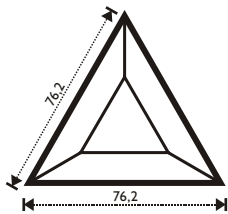

1 Zoll	=	25,4 mm
2 Zoll	=	50,8 mm
3 Zoll	=	76,2 mm
4 Zoll	=	101,6 mm
5 Zoll	=	127,0 mm
6 Zoll	=	152,4 mm
7 Zoll	=	177,8 mm
8 Zoll	=	203,2 mm
9 Zoll	=	228,6 mm
10 Zoll	=	254,0 mm
11 Zoll	=	279,4 mm
12 Zoll	=	304,8 mm

85 260 04
2" x 4" x 4"

85 260 05
2" x 5" x 5"

Maßstab / Scale 3:1

Die VE beträgt 30 Stück / Delivery unit is 30 pcs

FACETTEN - Rhomben / Rhombs

85 272 03
1,5" x 2,5"

85 272 02
1,75" x 3"

85 273 02
2" x 4"

85 273 05
3" x 5"

85 273 06
3" x 6"

85 274 07
4" x 7"

85 276 09
6" x 9"

85 273 03
2" x 6"

85 275 09
2" x 9"

SONSTIGE GLASARTIKEL / OTHER GLASS ARTICLES

FACETTEN - Dreiecke / Triangle - Vielecke / Polygons

85 282 23
2" x 2" x 3"

85 283 34
3" x 3" x 4,3"

85 284 47
4" x 4" x 7"

85 283 33
3" x 3" x 3"

85 284 44
4" x 4" x 4"

85 285 55
5" x 5" x 5"

85 284 45
4" x 4" x 5,7"

85 292 00
3" x 6,33"