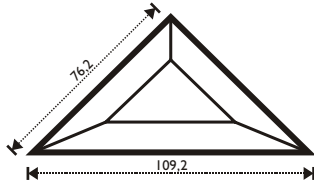

85 283 34
3" x 3" x 4,3"