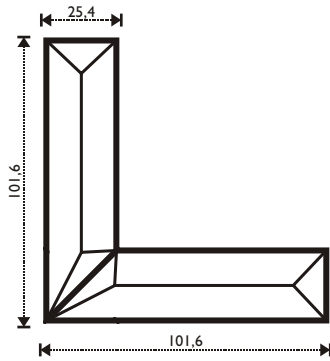

1 Zoll	=	25,4 mm
2 Zoll	=	50,8 mm
3 Zoll	=	76,2 mm
4 Zoll	=	101,6 mm
5 Zoll	=	127,0 mm
6 Zoll	=	152,4 mm
7 Zoll	=	177,8 mm
8 Zoll	=	203,2 mm
9 Zoll	=	228,6 mm
10 Zoll	=	254,0 mm
11 Zoll	=	279,4 mm
12 Zoll	=	304,8 mm

85 220 05
3" x 5"

85 220 06
4" x 6"

85 220 09
6" x 9"

85 220 10
6" x 11"

SONSTIGE GLASARTIKEL / OTHER GLASS ARTICLES

FACETTEN - Eckenpaare / Eckenpaare - Innenecken / Innenecken

SONSTIGE GLASARTIKEL / OTHER GLASS ARTICLES

85 250 01
1" x 4" x 4"

85 250 02
1,5" x 4" x 4"

85 250 03"
2" x 4" x 4"

Die VE beträgt 15 Paar / Delivery unit is 15 pairs

85 260 00
0,75" x 2" x 2"

85 260 02
1" x 2" x 2"

85 260 01
1" x 3,5" x 3,5"

85 260 03
1,4" x 3" x 3"

85 600 01
6,5 x 6,5cm

85 255 01
4" x 6" x 1"

85 255 02
6" x 8" x 1"

SONSTIGE GLASARTIKEL / OTHER GLASS ARTICLES

Maßstab / Scale 4:1

		Außendurchm./Outer diam.	Innendurchm./Inner diam.
85 288 02	Set = 2 Stck/pcs	178,2 mm	127,4 mm
85 288 06	Set = 4 Stck/pcs	356,5 mm	305,7 mm
85 288 12	Set = 4 Stck/pcs	654,5 mm	603,7 mm
85 288 15	Set = 4 Stck/pcs	809,8 mm	759,0 mm