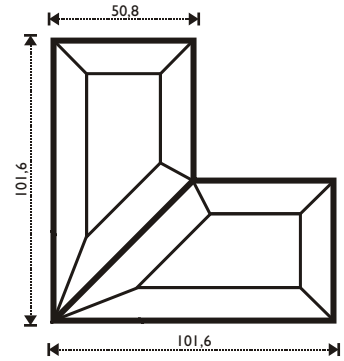

1 Zoll	=	25,4 mm
2 Zoll	=	50,8 mm
3 Zoll	=	76,2 mm
4 Zoll	=	101,6 mm
5 Zoll	=	127,0 mm
6 Zoll	=	152,4 mm
7 Zoll	=	177,8 mm
8 Zoll	=	203,2 mm
9 Zoll	=	228,6 mm
10 Zoll	=	254,0 mm
11 Zoll	=	279,4 mm
12 Zoll	=	304,8 mm

85 220 05
3" x 5"

85 220 06
4" x 6"

85 220 09
6" x 9"

85 220 10
6" x 11"

SONSTIGE GLASARTIKEL / OTHER GLASS ARTICLES

FACETTEN - Eckenpaare / Eckenpaare - Innenecken / Innenecken

SONSTIGE GLASARTIKEL / OTHER GLASS ARTICLES

85 250 01
1" x 4" x 4"

85 250 02
1,5" x 4" x 4"

85 250 03"
2" x 4" x 4"

Die VE beträgt 15 Paar / Delivery unit is 15 pairs

85 260 00
0,75" x 2" x 2"

85 260 02
1" x 2" x 2"

85 260 01
1" x 3,5" x 3,5"

85 260 03
1,4" x 3" x 3"

85 600 01
6,5 x 6,5cm

85 255 01
4" x 6" x 1"

85 255 02
6" x 8" x 1"

SONSTIGE GLASARTIKEL / OTHER GLASS ARTICLES

Maßstab / Scale 4:1

		Außendurchm./Outer diam.	Innendurchm./Inner diam.
85 288 02	Set = 2 Stck/pcs	178,2 mm	127,4 mm
85 288 06	Set = 4 Stck/pcs	356,5 mm	305,7 mm
85 288 12	Set = 4 Stck/pcs	654,5 mm	603,7 mm
85 288 15	Set = 4 Stck/pcs	809,8 mm	759,0 mm