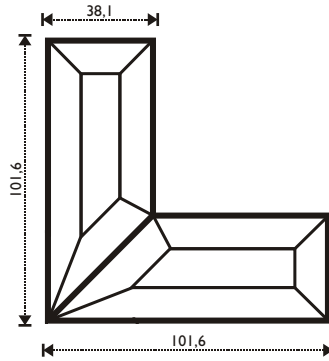

1 Zoll	=	25,4 mm
2 Zoll	=	50,8 mm
3 Zoll	=	76,2 mm
4 Zoll	=	101,6 mm
5 Zoll	=	127,0 mm
6 Zoll	=	152,4 mm
7 Zoll	=	177,8 mm
8 Zoll	=	203,2 mm
9 Zoll	=	228,6 mm
10 Zoll	=	254,0 mm
11 Zoll	=	279,4 mm
12 Zoll	=	304,8 mm

85 220 05
3" x 5"

85 220 06
4" x 6"

85 220 09
6" x 9"

85 220 10
6" x 11"

SONSTIGE GLASARTIKEL / OTHER GLASS ARTICLES

FACETTEN - Eckenpaare / Eckenpaare - Innenecken / Innenecken

SONSTIGE GLASARTIKEL / OTHER GLASS ARTICLES

85 250 01
1" x 4" x 4"

85 250 02
1,5" x 4" x 4"

85 250 03"
2" x 4" x 4"

Die VE beträgt 15 Paar / Delivery unit is 15 pairs

85 260 00
0,75" x 2" x 2"

85 260 02
1" x 2" x 2"

85 260 01
1" x 3,5" x 3,5"

85 260 03
1,4" x 3" x 3"

85 600 01
6,5 x 6,5cm

85 255 01
4" x 6" x 1"

85 255 02
6" x 8" x 1"

SONSTIGE GLASARTIKEL / OTHER GLASS ARTICLES

Maßstab / Scale 4:1

		Außendurchm./Outer diam.	Innendurchm./Inner diam.
85 288 02	Set = 2 Stck/pcs	178,2 mm	127,4 mm
85 288 06	Set = 4 Stck/pcs	356,5 mm	305,7 mm
85 288 12	Set = 4 Stck/pcs	654,5 mm	603,7 mm
85 288 15	Set = 4 Stck/pcs	809,8 mm	759,0 mm