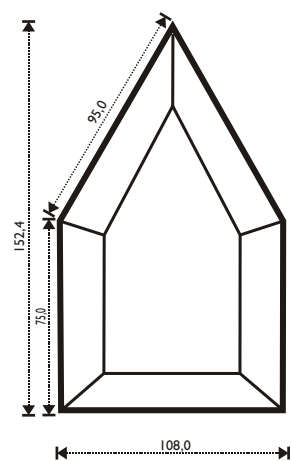

1 Zoll	=	25,4 mm
2 Zoll	=	50,8 mm
3 Zoll	=	76,2 mm
4 Zoll	=	101,6 mm
5 Zoll	=	127,0 mm
6 Zoll	=	152,4 mm
7 Zoll	=	177,8 mm
8 Zoll	=	203,2 mm
9 Zoll	=	228,6 mm
10 Zoll	=	254,0 mm
11 Zoll	=	279,4 mm
12 Zoll	=	304,8 mm

85 282 23
2" x 2" x 3"

85 283 34
3" x 3" x 4,3"

85 284 47
4" x 4" x 7"

85 283 33
3" x 3" x 3"

85 284 44
4" x 4" x 4"

85 285 55
5" x 5" x 5"

85 284 45
4" x 4" x 5,7"

85 292 00
3" x 6,33"

85 291 00
2,75" x 5,75"

85 295 01
2,75" x 4,25"

85 295 00
4,25" x 6"

SONSTIGE GLASARTIKEL / OTHER GLASS ARTICLES

Maßstab / Scale 3:1

Die VE beträgt 30 Stück / Delivery unit is 30 pcs

85 600 00
5,1 x 5,1cm

85 600 02
11,0 x 11,0cm

85 600 01
6,5 x 6,5cm

85 255 01
4" x 6" x 1"

85 255 02
6" x 8" x 1"

SONSTIGE GLASARTIKEL / OTHER GLASS ARTICLES

Maßstab / Scale 4:1

		Außendurchm./Outer diam.	Innendurchm./Inner diam.
85 288 02	Set = 2 Stck/pcs	178,2 mm	127,4 mm
85 288 06	Set = 4 Stck/pcs	356,5 mm	305,7 mm
85 288 12	Set = 4 Stck/pcs	654,5 mm	603,7 mm
85 288 15	Set = 4 Stck/pcs	809,8 mm	759,0 mm