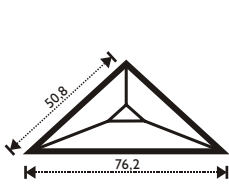

85 260 04
2" x 4" x 4"

85 260 05
2" x 5" x 5"

Maßstab / Scale 3:1

Die VE beträgt 30 Stück / Delivery unit is 30 pcs

FACETTEN - Rhomben / Rhombs

85 272 03
1,5" x 2,5"

85 272 02
1,75" x 3"

85 273 02
2" x 4"

85 273 05
3" x 5"

85 273 06
3" x 6"

85 274 07
4" x 7"

85 276 09
6" x 9"

85 273 03
2" x 6"

85 275 09
2" x 9"

SONSTIGE GLASARTIKEL / OTHER GLASS ARTICLES

FACETTEN - Dreiecke / Triangle - Vielecke / Polygons

85 282 23
2" x 2" x 3"

85 283 34
3" x 3" x 4,3"

85 284 47
4" x 4" x 7"

85 283 33
3" x 3" x 3"

85 284 44
4" x 4" x 4"

85 285 55
5" x 5" x 5"

85 284 45
4" x 4" x 5,7"

85 292 00
3" x 6,33"