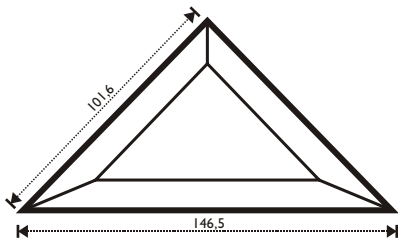

85 282 23
2" x 2" x 3"

85 283 34
3" x 3" x 4,3"

85 284 47
4" x 4" x 7"

85 283 33
3" x 3" x 3"

85 284 44
4" x 4" x 4"

85 285 55
5" x 5" x 5"

85 284 45
4" x 4" x 5,7"

85 292 00
3" x 6,33"

85 291 00
2,75" x 5,75"

85 295 01
2,75" x 4,25"

85 295 00
4,25" x 6"

SONSTIGE GLASARTIKEL / OTHER GLASS ARTICLES

Maßstab / Scale 3:1

Die VE beträgt 30 Stück / Delivery unit is 30 pcs

85 600 00
5,1 x 5,1cm

85 600 02
11,0 x 11,0cm

85 600 01
6,5 x 6,5cm

85 255 01
4" x 6" x 1"

85 255 02
6" x 8" x 1"

SONSTIGE GLASARTIKEL / OTHER GLASS ARTICLES

Maßstab / Scale 4:1

		Außendurchm./Outer diam.	Innendurchm./Inner diam.
85 288 02	Set = 2 Stck/pcs	178,2 mm	127,4 mm
85 288 06	Set = 4 Stck/pcs	356,5 mm	305,7 mm
85 288 12	Set = 4 Stck/pcs	654,5 mm	603,7 mm
85 288 15	Set = 4 Stck/pcs	809,8 mm	759,0 mm