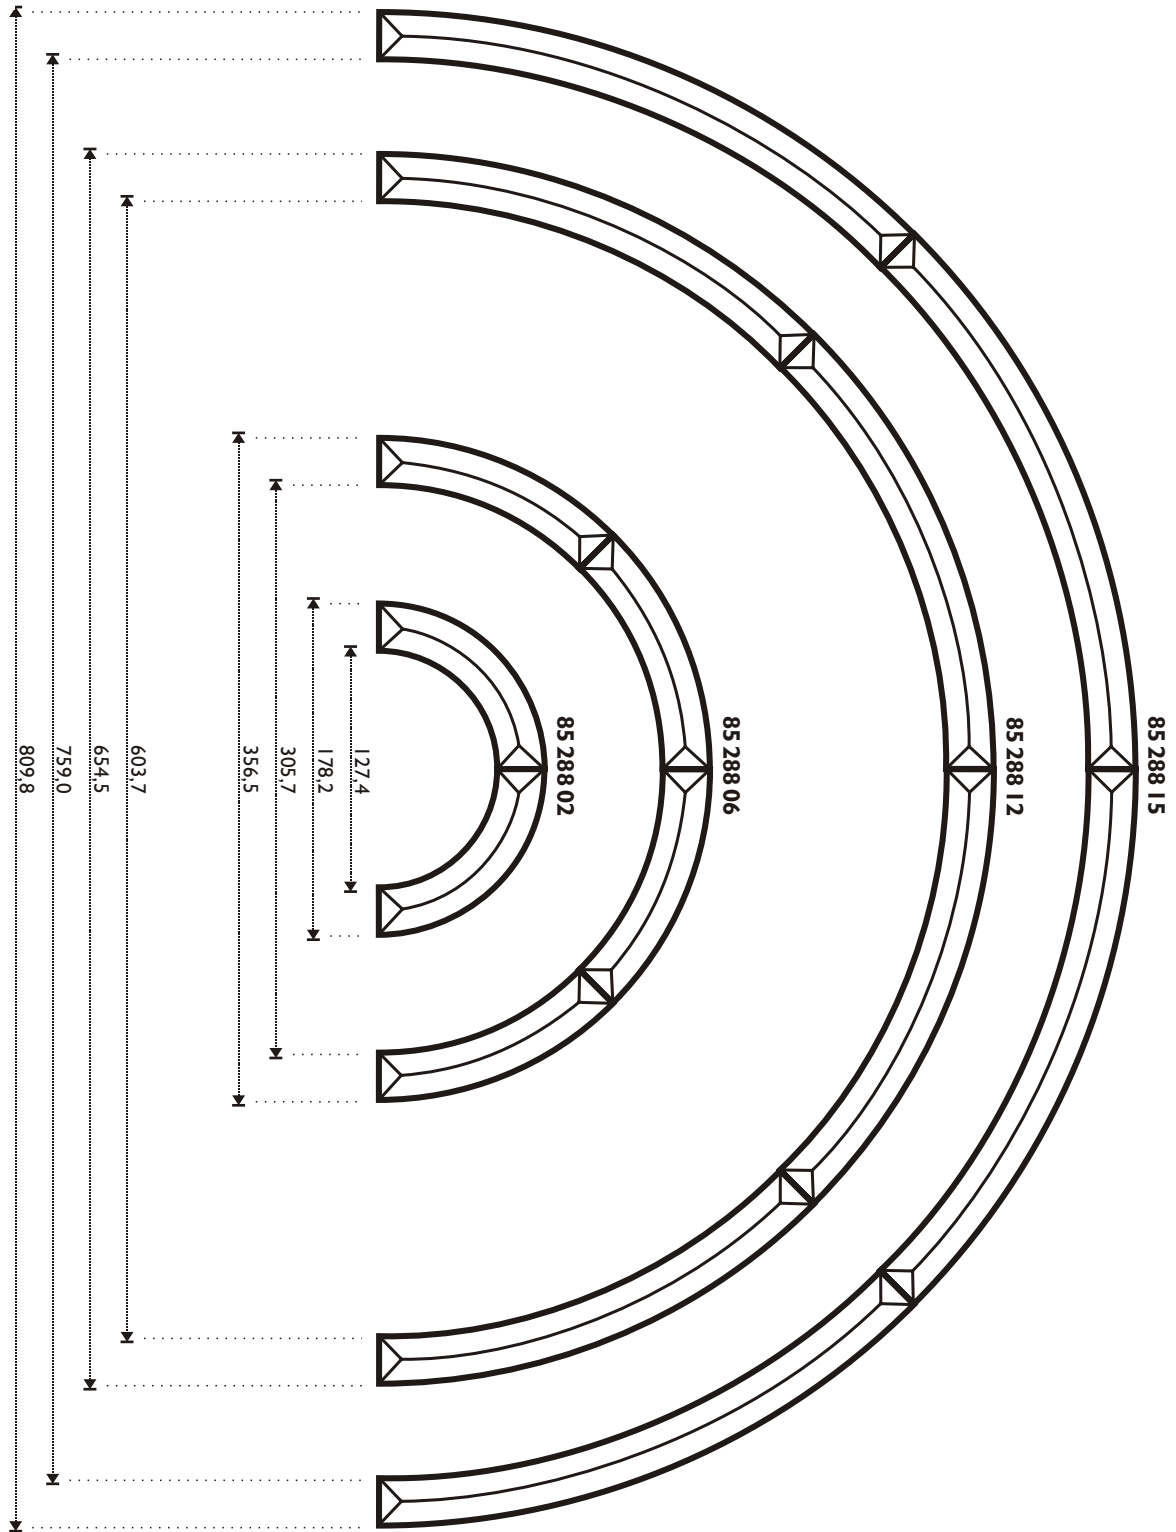

1 Zoll	=	25,4 mm
2 Zoll	=	50,8 mm
3 Zoll	=	76,2 mm
4 Zoll	=	101,6 mm
5 Zoll	=	127,0 mm
6 Zoll	=	152,4 mm
7 Zoll	=	177,8 mm
8 Zoll	=	203,2 mm
9 Zoll	=	228,6 mm
10 Zoll	=	254,0 mm
11 Zoll	=	279,4 mm
12 Zoll	=	304,8 mm

85 291 00
2,75" x 5,75"

85 295 01
2,75" x 4,25"

85 295 00
4,25" x 6"

SONSTIGE GLASARTIKEL / OTHER GLASS ARTICLES

Maßstab / Scale 3:1

Die VE beträgt 30 Stück / Delivery unit is 30 pcs

85 600 00
5,1 x 5,1cm

85 600 02
11,0 x 11,0cm

85 600 01
6,5 x 6,5cm

85 255 01
4" x 6" x 1"

85 255 02
6" x 8" x 1"

SONSTIGE GLASARTIKEL / OTHER GLASS ARTICLES

Maßstab / Scale 4:1

		Außendurchm./Outer diam.	Innendurchm./Inner diam.
85 288 02	Set = 2 Stck/pcs	178,2 mm	127,4 mm
85 288 06	Set = 4 Stck/pcs	356,5 mm	305,7 mm
85 288 12	Set = 4 Stck/pcs	654,5 mm	603,7 mm
85 288 15	Set = 4 Stck/pcs	809,8 mm	759,0 mm

85 121 00	Eisblumen Bevel Straight	Glue chip bevel straight	1,5" x 1,5"
85 121 02	Eisblumen Bevel Straight	Glue chip bevel straight	1,5" x 2"
85 121 03	Eisblumen Bevel Straight	Glue chip bevel straight	1,5" x 3"
85 121 04	Eisblumen Bevel Straight	Glue chip bevel straight	1,5" x 4"
85 121 05	Eisblumen Bevel Straight	Glue chip bevel straight	1,5" x 5"
85 121 06	Eisblumen Bevel Straight	Glue chip bevel straight	1,5" x 6"
85 121 08	Eisblumen Bevel Straight	Glue chip bevel straight	1,5" x 8"
85 121 10	Eisblumen Bevel Straight	Glue chip bevel straight	1,5" x 10"
85 121 12	Eisblumen Bevel Straight	Glue chip bevel straight	1,5" x 12"