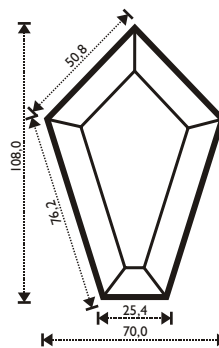

85 295 01
2,75" x 4,25"