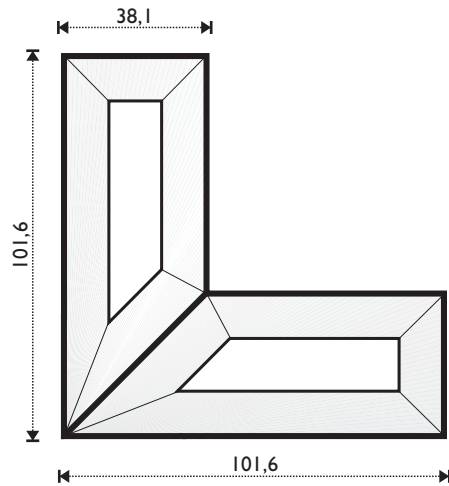

# FACETTEN - Spiegel / Mirror - Eckenpaare / Corner pairs

Die VE beträgt 30 Stück / Delivery unit is 30 pcs

**85 320 00**  
1,5" x 1,5"

**85 320 03**  
1,5" x 3"

**85 320 04**  
1,5" x 4"

**85 320 06**  
1,5" x 6"

**85 320 08**  
1,5" x 8"

Die VE beträgt 15 Paar / Delivery unit is 15 pairs

**85 350 02** 1,5" x 4" x 4"

**85 352 00** 2" x 4" x 4"

SONSTIGE GLASARTIKEL / OTHER GLASS ARTICLES

85 330 02  
2" x 2"

85 330 03  
2" x 3"

85 330 04  
2" x 4"

85 330 06  
2" x 6"

85 330 08  
2" x 8"

85 340 03 3" x 3"

85 340 06 3" x 6"

Maßstab / Scale 2:1

Die VE beträgt 30 Stück / Delivery unit is 30 pcs

85 341 04 4" x 4"

85 386 00 10" x 4,25"

85 360 09 6" x 9"

SONSTIGE GLASARTIKEL / OTHER GLASS ARTICLES

85 370 02 Durchm./Diam.: 2"

85 370 03 Durchm./Diam.: 3"

85 370 04 Durchm./Diam.: 4"

85 370 05 Durchm./Diam.: 5"

85 370 06 Durchm./Diam.: 6"