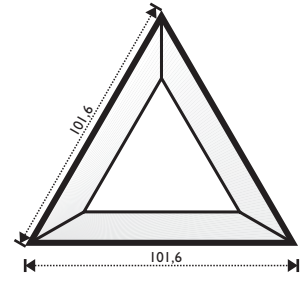

85 330 04  
2" x 4"

85 330 06  
2" x 6"

85 330 08  
2" x 8"

85 340 03 3" x 3"

85 340 06 3" x 6"

Maßstab / Scale 2:1

Die VE beträgt 30 Stück / Delivery unit is 30 pcs

85 341 04 4" x 4"

85 386 00 10" x 4,25"

85 360 09 6" x 9"

SONSTIGE GLASARTIKEL / OTHER GLASS ARTICLES

85 370 02 Durchm./Diam.: 2"

85 370 03 Durchm./Diam.: 3"

85 370 04 Durchm./Diam.: 4"

85 370 05 Durchm./Diam.: 5"

85 370 06 Durchm./Diam.: 6"

**85 380 03 3" x 3" x 3"**

**85 380 04 4" x 4" x 4"**

**85 380 45 4" x 4" x 5"**

**85 380 57 4" x 4" x 5,7"**

**85 384 35 3" x 5"**

**85 384 47 4" x 7"**

**85 385 00 10" x 4,25"**

**SONSTIGE GLASARTIKEL / OTHER GLASS ARTICLES**