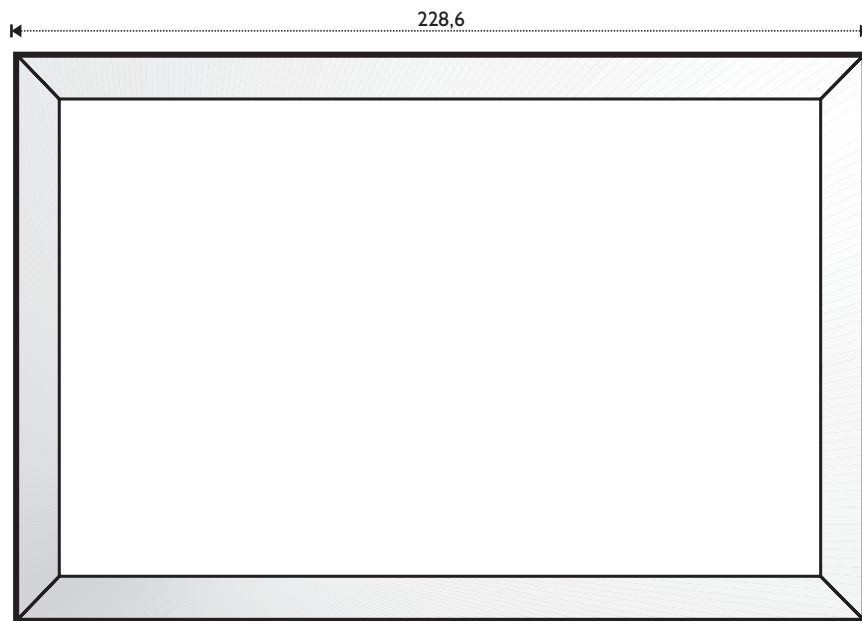

# FACETTEN - Spiegel / Mirror - Eckenpaare / Corner pairs

Die VE beträgt 30 Stück / Delivery unit is 30 pcs

**85 320 00**  
1,5" x 1,5"

**85 320 03**  
1,5" x 3"

**85 320 04**  
1,5" x 4"

**85 320 06**  
1,5" x 6"

85 330 04  
2" x 4"

85 330 06  
2" x 6"

85 330 08  
2" x 8"

85 340 03 3" x 3"

85 340 06 3" x 6"

Maßstab / Scale 2:1

Die VE beträgt 30 Stück / Delivery unit is 30 pcs

85 341 04 4" x 4"

85 386 00 10" x 4,25"

85 360 09 6" x 9"

SONSTIGE GLASARTIKEL / OTHER GLASS ARTICLES

85 370 02 Durchm./Diam.: 2"

85 370 03 Durchm./Diam.: 3"

85 370 04 Durchm./Diam.: 4"

85 370 05 Durchm./Diam.: 5"

85 370 06 Durchm./Diam.: 6"