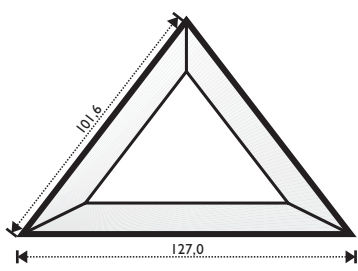

# FACETTEN - Spiegel / Mirror - Eckenpaare / Corner pairs

Die VE beträgt 30 Stück / Delivery unit is 30 pcs

**85 320 00**  
1,5" x 1,5"

**85 320 03**  
1,5" x 3"

**85 320 04**  
1,5" x 4"

**85 320 06**  
1,5" x 6"

85 330 04  
2" x 4"

85 330 06  
2" x 6"

85 330 08  
2" x 8"

85 340 03 3" x 3"

85 340 06 3" x 6"

Maßstab / Scale 2:1

Die VE beträgt 30 Stück / Delivery unit is 30 pcs

85 341 04 4" x 4"

85 386 00 10" x 4,25"

85 360 09 6" x 9"

SONSTIGE GLASARTIKEL / OTHER GLASS ARTICLES

85 370 02 Durchm./Diam.: 2"

85 370 03 Durchm./Diam.: 3"

85 370 04 Durchm./Diam.: 4"

85 370 05 Durchm./Diam.: 5"

85 370 06 Durchm./Diam.: 6"

**85 380 03 3" x 3" x 3"**

**85 380 04 4" x 4" x 4"**

**85 380 45 4" x 4" x 5"**

**85 380 57 4" x 4" x 5,7"**

**85 384 35 3" x 5"**

**85 384 47 4" x 7"**

**85 385 00 10" x 4,25"**

**SONSTIGE GLASARTIKEL / OTHER GLASS ARTICLES**