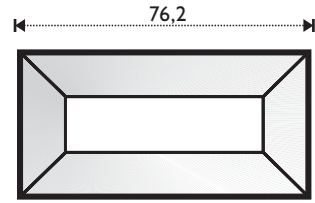

# FACETTEN - Spiegel / Mirror - Eckenpaare / Corner pairs

Die VE beträgt 30 Stück / Delivery unit is 30 pcs

**85 320 00**  
1,5" x 1,5"

**85 320 03**  
1,5" x 3"

**85 320 04**  
1,5" x 4"

**85 320 06**  
1,5" x 6"

**85 320 08**  
1,5" x 8"

Die VE beträgt 15 Paar / Delivery unit is 15 pairs

**85 350 02** 1,5" x 4" x 4"

**85 352 00** 2" x 4" x 4"

SONSTIGE GLASARTIKEL / OTHER GLASS ARTICLES

85 330 02  
2" x 2"

85 330 03  
2" x 3"

85 330 04  
2" x 4"

85 330 06  
2" x 6"

85 330 08  
2" x 8"

85 340 03 3" x 3"

85 340 06 3" x 6"

Maßstab / Scale 2:1

Die VE beträgt 30 Stück / Delivery unit is 30 pcs

85 341 04 4" x 4"

**85 380 03 3" x 3" x 3"**

**85 380 04 4" x 4" x 4"**

**85 380 45 4" x 4" x 5"**

**85 380 57 4" x 4" x 5,7"**

**85 384 35 3" x 5"**

**85 384 47 4" x 7"**

**85 385 00 10" x 4,25"**

**SONSTIGE GLASARTIKEL / OTHER GLASS ARTICLES**