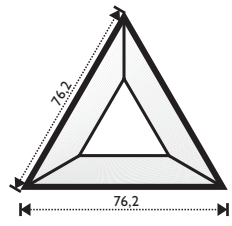

85 330 04  
2" x 4"

85 330 06  
2" x 6"

85 330 08  
2" x 8"

85 340 03 3" x 3"

85 340 06 3" x 6"

Maßstab / Scale 2:1

Die VE beträgt 30 Stück / Delivery unit is 30 pcs

85 341 04 4" x 4"

85 386 00 10" x 4,25"

85 360 09 6" x 9"

SONSTIGE GLASARTIKEL / OTHER GLASS ARTICLES

85 370 02 Durchm./Diam.: 2"

85 370 03 Durchm./Diam.: 3"

85 370 04 Durchm./Diam.: 4"

85 370 05 Durchm./Diam.: 5"

85 370 06 Durchm./Diam.: 6"

**85 380 03 3" x 3" x 3"**

**85 380 04 4" x 4" x 4"**

**85 380 45 4" x 4" x 5"**

**85 380 57 4" x 4" x 5,7"**

**85 384 35 3" x 5"**

**85 384 47 4" x 7"**

**85 385 00 10" x 4,25"**

**SONSTIGE GLASARTIKEL / OTHER GLASS ARTICLES**