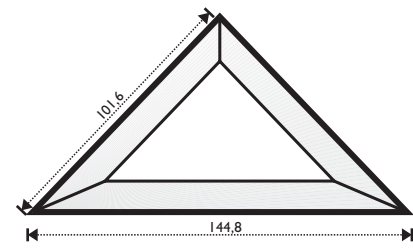

# FACETTEN - Spiegel / Mirror - Eckenpaare / Corner pairs

Die VE beträgt 30 Stück / Delivery unit is 30 pcs

**85 320 00**  
1,5" x 1,5"

**85 320 03**  
1,5" x 3"

**85 320 04**  
1,5" x 4"

**85 320 06**  
1,5" x 6"

85 330 04  
2" x 4"

85 330 06  
2" x 6"

85 330 08  
2" x 8"

85 340 03 3" x 3"

85 340 06 3" x 6"

Maßstab / Scale 2:1

Die VE beträgt 30 Stück / Delivery unit is 30 pcs

85 341 04 4" x 4"

85 386 00 10" x 4,25"

85 360 09 6" x 9"

SONSTIGE GLASARTIKEL / OTHER GLASS ARTICLES

85 370 02 Durchm./Diam.: 2"

85 370 03 Durchm./Diam.: 3"

85 370 04 Durchm./Diam.: 4"

85 370 05 Durchm./Diam.: 5"

85 370 06 Durchm./Diam.: 6"

**85 380 03 3" x 3" x 3"**

**85 380 04 4" x 4" x 4"**

**85 380 45 4" x 4" x 5"**

**85 380 57 4" x 4" x 5,7"**

**85 384 35 3" x 5"**

**85 384 47 4" x 7"**

**85 385 00 10" x 4,25"**

**SONSTIGE GLASARTIKEL / OTHER GLASS ARTICLES**