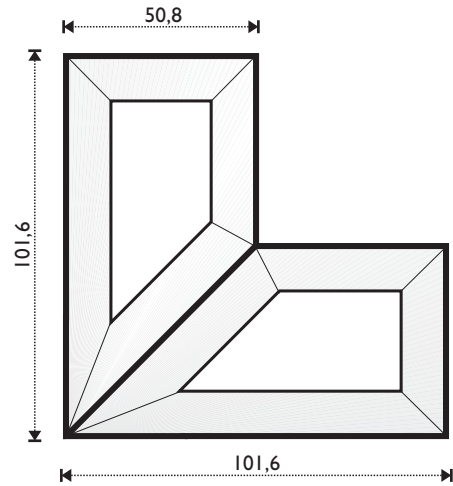

# FACETTEN - Spiegel / Mirror - Eckenpaare / Corner pairs

Die VE beträgt 30 Stück / Delivery unit is 30 pcs

**85 320 00**  
1,5" x 1,5"

**85 320 03**  
1,5" x 3"

**85 320 04**  
1,5" x 4"

**85 320 06**  
1,5" x 6"

**85 320 08**  
1,5" x 8"

Die VE beträgt 15 Paar / Delivery unit is 15 pairs

**85 350 02** 1,5" x 4" x 4"

**85 352 00** 2" x 4" x 4"

SONSTIGE GLASARTIKEL / OTHER GLASS ARTICLES

85 330 02  
2" x 2"

85 330 03  
2" x 3"

85 330 04  
2" x 4"

85 330 06  
2" x 6"

85 330 08  
2" x 8"

85 340 03 3" x 3"

85 340 06 3" x 6"

Maßstab / Scale 2:1

Die VE beträgt 30 Stück / Delivery unit is 30 pcs

85 341 04 4" x 4"

85 386 00 10" x 4,25"

85 360 09 6" x 9"

SONSTIGE GLASARTIKEL / OTHER GLASS ARTICLES

85 370 02 Durchm./Diam.: 2"

85 370 03 Durchm./Diam.: 3"

85 370 04 Durchm./Diam.: 4"

85 370 05 Durchm./Diam.: 5"

85 370 06 Durchm./Diam.: 6"