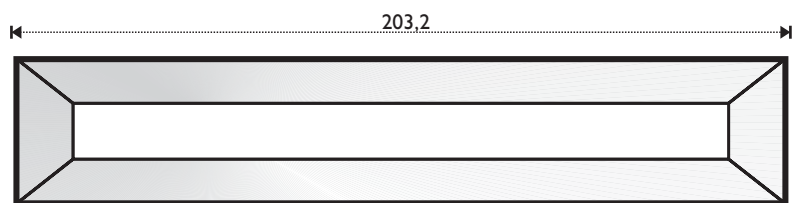

# FACETTEN - Spiegel / Mirror - Eckenpaare / Corner pairs

Die VE beträgt 30 Stück / Delivery unit is 30 pcs

**85 320 00**  
1,5" x 1,5"

**85 320 03**  
1,5" x 3"

**85 320 04**  
1,5" x 4"

**85 320 06**  
1,5" x 6"

**85 320 08**  
1,5" x 8"

Die VE beträgt 15 Paar / Delivery unit is 15 pairs

**85 350 02** 1,5" x 4" x 4"

**85 352 00** 2" x 4" x 4"

SONSTIGE GLASARTIKEL / OTHER GLASS ARTICLES

85 330 02  
2" x 2"

85 330 03  
2" x 3"

85 330 04  
2" x 4"

85 330 06  
2" x 6"

85 330 08  
2" x 8"

85 340 03 3" x 3"

85 340 06 3" x 6"

Maßstab / Scale 2:1

Die VE beträgt 30 Stück / Delivery unit is 30 pcs

85 341 04 4" x 4"

Maßstab / Scale 3:1

Die VE beträgt 30 Stück / Delivery unit is 30 pcs