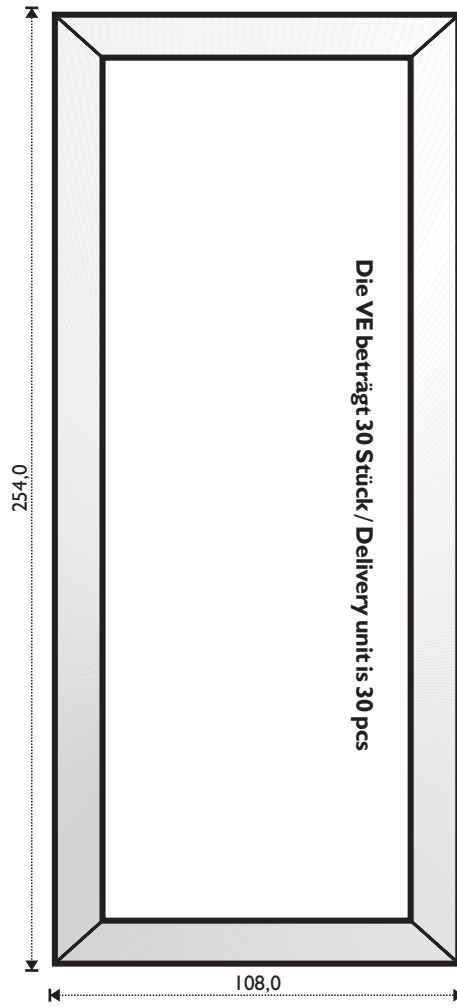

# FACETTEN - Spiegel / Mirror - Eckenpaare / Corner pairs

Die VE beträgt 30 Stück / Delivery unit is 30 pcs

**85 320 00**  
1,5" x 1,5"

**85 320 03**  
1,5" x 3"

**85 320 04**  
1,5" x 4"

**85 320 06**  
1,5" x 6"

85 330 04  
2" x 4"

85 330 06  
2" x 6"

85 330 08  
2" x 8"

85 340 03 3" x 3"

85 340 06 3" x 6"

Maßstab / Scale 2:1

Die VE beträgt 30 Stück / Delivery unit is 30 pcs

85 341 04 4" x 4"

85 386 00 10" x 4,25"

85 360 09 6" x 9"

SONSTIGE GLASARTIKEL / OTHER GLASS ARTICLES

85 370 02 Durchm./Diam.: 2"

85 370 03 Durchm./Diam.: 3"

85 370 04 Durchm./Diam.: 4"

85 370 05 Durchm./Diam.: 5"

85 370 06 Durchm./Diam.: 6"

**85 380 03 3" x 3" x 3"**

**85 380 04 4" x 4" x 4"**

**85 380 45 4" x 4" x 5"**

**85 380 57 4" x 4" x 5,7"**

**85 384 35 3" x 5"**

**85 384 47 4" x 7"**

**85 385 00 10" x 4,25"**

**SONSTIGE GLASARTIKEL / OTHER GLASS ARTICLES**