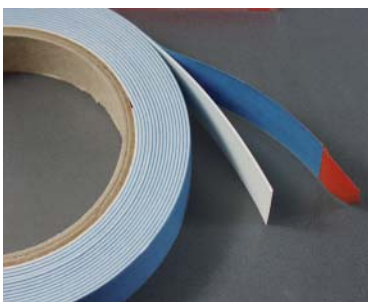

Acrylic tape
high transparent, for extra high quality, indoor and out door. Bonds glass, acrylic glass, metal, ceramics, high energetic synthetics. UV-resistant.
Temperature from -40° to +150° C, Thickness 0,5 mm
Maße / Measurements: auf Anfrage / by request

50 912 00
Druckverschlussband
Pressure fastening band

- 50 912 00** Druckverschlussband
ideal für wieder lösbare Montagen. Durch die Kopfverzahnung ist die Verbindung sehr hoch belastbar. Als Kleber für das Band wurde ein Acrylat verwendet.

Pressure fastening band translucent, is ideal for fastening things which must be taken apart again. The interlocking surface makes the fastening extremely strong. An acrylic adhesive was used to bond the band.