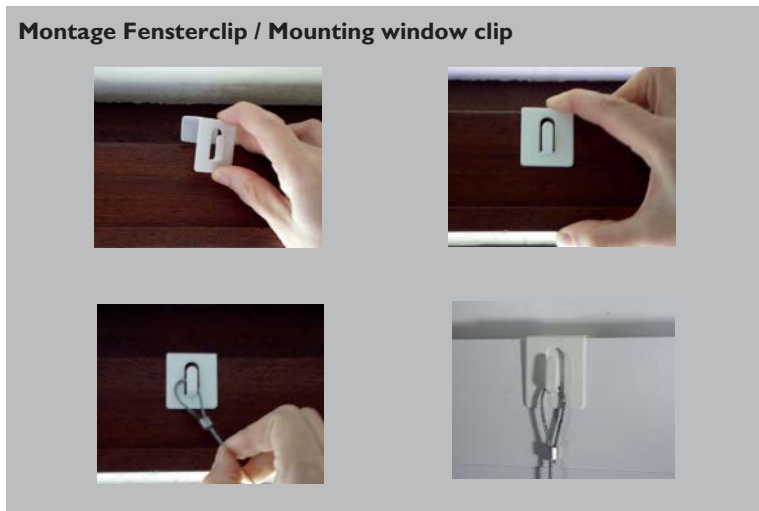

Montage Fensterclip / Mounting window clip

46 120 00
Niro-Drahtseil / Niro metal wire

46 120 00
Niro-Drahtseil /
Niro metal wire 0,7 mm, 50 m

46 120 01
0,7 mm, 100 m

46 121 00
1,2 mm, 50 m

46 121 01
1,2 mm, 100 m