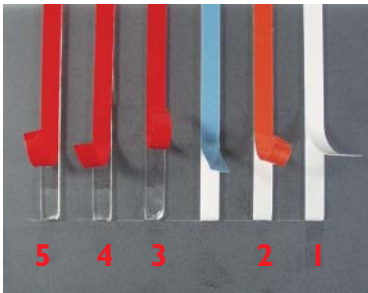

- 46 100 00** Bilderschiene / Picture rail
weiß / white, 2m
- 46 105 00** Montageclip für Bilderschiene / Assembly clip
3 Stck. pro Meter / 3 pcs for 1 meter
- 46 105 01** Dübel und Schraube für Bilderschiene
Peg and screw for picture rail
- 46 106 00** Bilderschienen-Verbinder / Picture rail connector
- 46 106 05** Bilderschienen-Endkappe / End cap for picture rail
- 46 107 00** Gleithaken, vernickelt / Round hook, nickel plated
- 46 108 00** Feststeller für Schrägmontage
Lock for slant assembly

46 111 00
Bilderhaken für schwere Bilder
Picture hook for heavy pictures

46 110 00
Mini-Bildhaken für mittlere Bilder
Mini-Picture hook for medium

- 46 100 00**
Bilderschiene
Picture rail
(ohne Zubehör)
without
Accessories

32 186 00
KNIPEX Aderendhülsen-Zange /
Crimping pliers

Befestigungs-Systeme / Fixing Systems

Klebebänder - Klettbänder / Glue tape - Pressure fastening band

- 1 47 170 00** Distanzband Weiß / Tape white, 50 m
Stärke / Thickness: 1,0 mm
- 2 47 170 01** Distanzband 3M Weiß / Tape white 3M, 33 m
Stärke/Thickness: 1,0 mm
- 3 47 172 00** Distanzband 3M Klar / Tape clear 3M, 33 m
Stärke/Thickness: 1,0 mm
- 4 47 173 00** Distanzband 3M Klar / Tape clear 3M, 25 m
Stärke/Thickness: 1,5 mm
- 5 47 174 00** Distanzband 3M Klar / Tape clear 3M, 16 m
Stärke/Thickness: 2,0 mm