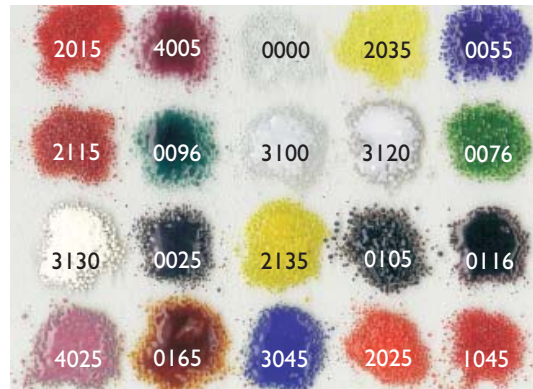

Krösel / Frits