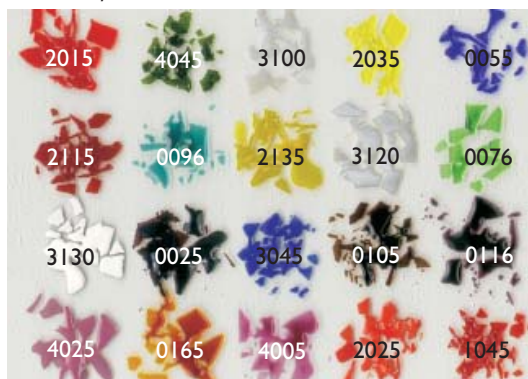

* Bleifreie Farben / Leadfree colors

SPEZIALGLAS / SPECIAL GLASS

Blasenpulver / Bubble powder

Krösel / Frits

Konfetti / Confetti

Neue Farben vorrätig / New colors available:

Artikel	Farbe / Color	
35891xx	hell violett / light violet	0112
35892xx	grenadinrot / grenadinred	1065*
35898xx	dunkelrot/dark red	1055*
35900xx	gold violett/gold violet	4015
35901xx	antik goldrosa/ antik goldrosa	4026
35903xx	hellblau/light blue	0052*
35913xx	hellgrün/light green	0072*
35927xx	rot /red	1015*
35928xx	orange/orange	1025*
35929xx	gelb/yellow	1035*