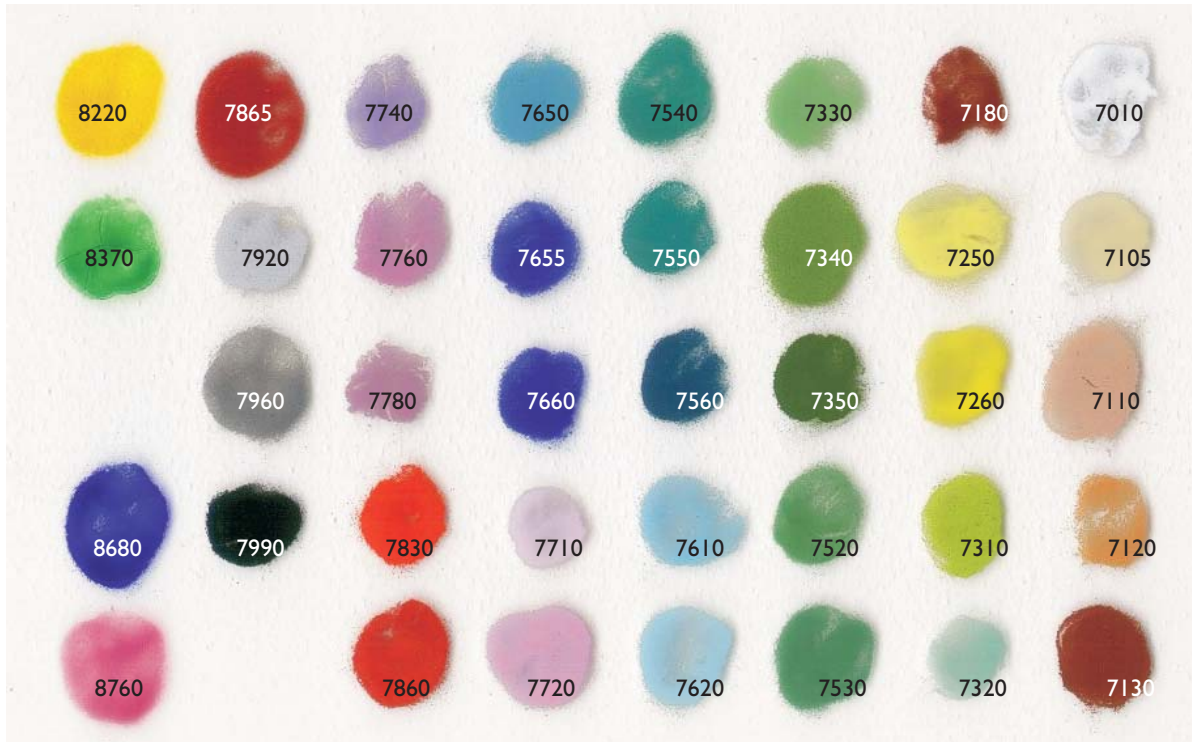

THOMPSON GLASEMAILS / ENAMELS

THOMPSON Glasemails für Fusingglas (Ak90) / THOMPSON Enamels for Fusing Glass (COE90)

Geeignet für Fusinggläser von Bullseye, Desag-Artista und Uroboros FX90.
For Fusing Glass from Bullseye, Desag-Artista and Uroboros Fx90.

	Beschreibung Description	Farbe	Color	Artikel-No. 225 gr
	THOMPSON Enamel 7010	opal weiß	opal white	3595044
	THOMPSON Enamel 7105	opal creme	opal cream	3595045
	THOMPSON Enamel 7110	opal hellbraun	opal light brown	3595046
	THOMPSON Enamel 7120	opal mittelbraun	opal medium brown	3595047
	THOMPSON Enamel 7130	opal rotbraun	opal rust	3595048
	THOMPSON Enamel 7180	opal dunkelbraun	opal dark brown	3595049
	THOMPSON Enamel 7250	opal zitrogelb	opal lime yellow	3595050
	THOMPSON Enamel 7260	opal goldgelb	opal gold yellow	3595051
	THOMPSON Enamel 7310	opal hellgrün	opal light green	3595052
	THOMPSON Enamel 7320	opal grasgrün	opal grass green	3595053
	THOMPSON Enamel 7330	opal lindgrün	opal mild green	3595054
	THOMPSON Enamel 7340	opal dunkelgrün	opal dark green	3595055
	THOMPSON Enamel 7350	opal jadegrün	opal jade green	3595056
	THOMPSON Enamel 7520	opal helltürkis	opal light turquoise	3595057
	THOMPSON Enamel 7530	opal mitteltürkis	opal med. turquoise	3595058
	THOMPSON Enamel 7540	opal dunkeltürkis	opal dark turquoise	3595059
	THOMPSON Enamel 7550	opal aquamarin	opal aquamarine	3595060
	THOMPSON Enamel 7560	opal aquamarin	opal aquamarine	3595061
	THOMPSON Enamel 7610	opal hellblau	opal light blue	3595062
	THOMPSON Enamel 7620	opal himmelblau	opal skyblue	3595063

SPEZIALGLAS / SPECIAL GLASS