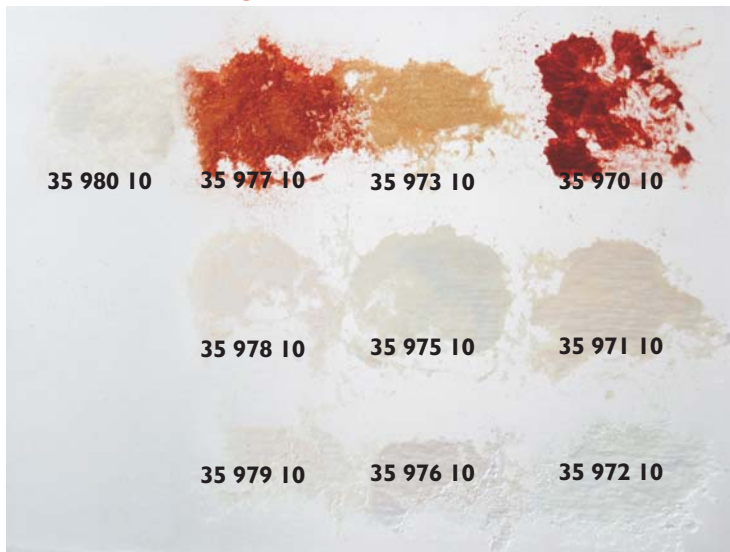

HOT PIGMENTS, 50 g

- **35 970 10**
  Hot Pigment kupfer/
  Hot Pigment copper
- **35 971 10**
  Hot Pigment interfer.blau/
  Hot Pigment interfer.blue
- **35 972 10**
  Hot Pigment interfer.gelb/
  Hot Pigment interfer.gelb
- **35 973 10**
  Hot Pigment gold/
  Hot Pigmentgold
- **35 975 10**
  Hot Pigment interfer.rot/
  Hot Pigment interfer.rot
- **35 976 10**
  Hot Pigment silber/
  Hot Pigment silver
- **35 977 10**
  Hot Pigment bronze/
  Hot Pigment bronze
- **35 978 10**
  Hot Pigment interfer.grün/
  Hot Pigment interfer.green
- **35 979 10**
  Hot Pigment interfer.lila/
  Hot Pigment interfer.lila
- **35 980 10**
  Hot Pigment perlweiss/
  Hot Pigment white