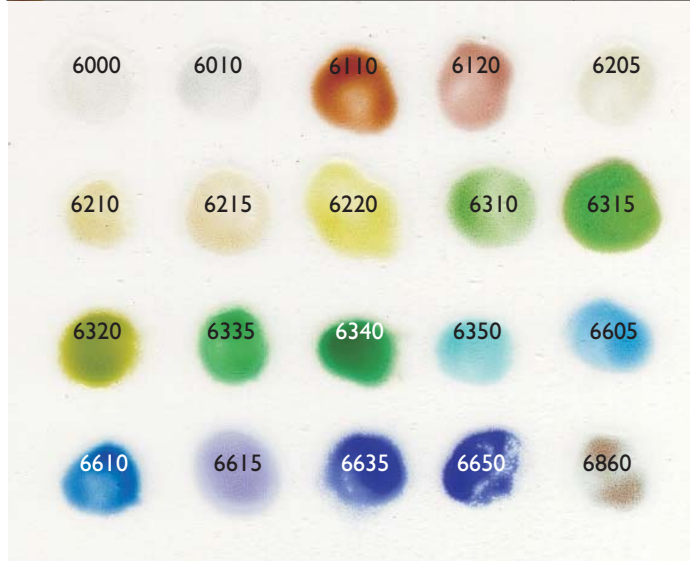

Beschreibung Description	Farbe	Color	Artikel-Nr. 225 gr
	THOMPSON Enamel 5655	königsblau	royal blue	3595031
	THOMPSON Enamel 5660	dunkelblau	dark blue	3595032
	THOMPSON Enamel 5710	hellrosa	petal pink	3595033
	THOMPSON Enamel 5720	rosa	clover	3595034
	THOMPSON Enamel 5740	flieder	fox glow purple	3595035
	THOMPSON Enamel 5760	altrosa hell	light orchid	3595036
	THOMPSON Enamel 5780	altrosa dunkel	orchid	3595037
	THOMPSON Enamel 5830	orange	orange	3595038
	THOMPSON Enamel 5860	rostrot	flag red	3595039
	THOMPSON Enamel 5865	rostbraun	briarwood red	3595040
	THOMPSON Enamel 5920	hellgrau	light gray	3595041
	THOMPSON Enamel 5960	schiefergrau	slate gray	3595042
	THOMPSON Enamel 5990	schwarz	schwarz	3595043
	THOMPSON Enamel 6000	klar	clear	3595078
	THOMPSON Enamel 6010	transp. milchig	transp.milky clear	3595079
	THOMPSON Enamel 6110	transp. bronze	transp. bronze	3595080
	THOMPSON Enamel 6120	transp. ocker	transp. persimmon	3595081
	THOMPSON Enamel 6205	transp. sandfarben	transp. light sand	3595082
	THOMPSON Enamel 6210	transp. golden	transp. golden	3595083
	THOMPSON Enamel 6215	transp. sandstein	transp. sandstone	3595084
	THOMPSON Enamel 6220	transp. gelb	transp. chinese	3595085
	THOMPSON Enamel 6310	transp. hellgrün	transp. fern	3595086
	THOMPSON Enamel 6315	transp. grasgrün	transp. meadow	3595087
	THOMPSON Enamel 6320	transp. lindgrün	transp. pea	3595088
	THOMPSON Enamel 6335	transp. tannengrün	transp. spruce	3595089
	THOMPSON Enamel 6340	transp. kakteengrün	transp. cactus	3595090
	THOMPSON Enamel 6350	transp. türkis	transp. tartan	3595091
	THOMPSON Enamel 6605	transp. mittelblau	transp. delphinium	3595092
	THOMPSON Enamel 6610	transp. dunkelblau	transp. empire	3595093
	THOMPSON Enamel 6615	transp. hellblau	transp. cloisonne	3595094
	THOMPSON Enamel 6635	transp. atlantikblau	transp. atlantic	3595095
	THOMPSON Enamel 6650	kobaltblau	cobalt	3595096
	THOMPSON Enamel 6860	kupfer	copper	3595097

SPEZIALGLAS / SPECIAL GLASS