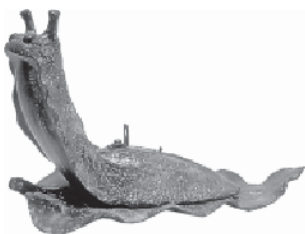

Messingfüße / Brass Casting Bases

10 314 00
SCHNECKE (mit Blatt)
SNAIL (with leaf)
H: 22,5cm/8,9" C: 33cm/13"
Braun / brown

10 314 01
SCHNECKE (mit Blatt)
SNAIL (with leaf)
H: 22,5cm/8,9" C: 33cm/13"
Grün / green