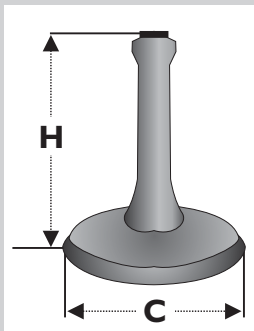

# Messingfüße / Brass Casting Bases

Die Messingfüße bestehen aus einem schwerem Material und sind entweder braun oder grün patiniert. Die Lieferung erfolgt ohne elektrische Installation.

Our brass casting bases are made of high quality brass with brown or green patina. The lamp bases are delivered without electrical components.

## Maßangaben Measurements

Die Maße können im Einzelfall etwas differieren.

Measurements can vary in isolated cases.

**13 000 07**  
BAUM  
H: 7cm/2,8" C: 3,5cm/1,4"  
Grün / green

**13 000 08**  
STILBLATT  
H: 7cm/2,8" C: 3,5cm/1,4"  
Grün / green

**13 001 09**  
ACHTLOCH  
H: 10cm/4" C: 7,5cm/3"  
Braun / brown

**13 001 10**  
WELLE  
H: 10cm/4" C: 8,5cm/3,3"  
Braun / brown

**13 000 13**  
AGILE  
H: 12cm/4,7" C: 6cm/2,4"  
Braun / brown

**13 001 12**  
ELEGANT  
H: 12cm/4,7" C: 7,5cm/3"  
Braun / brown