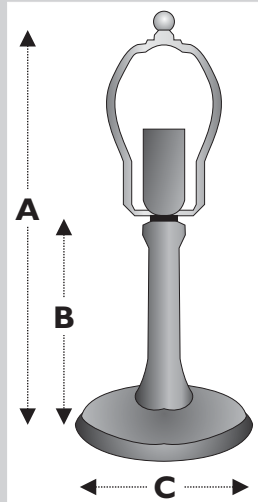

Replikatfüße / Replicate Bases

Maßangaben Measurements

10 566 00
ARC
A: 72cm/28" B: 41cm/16"
C: 27cm/10"
Geeignet für 55-60cm Schirme
Fits 22-24" shades
Grün patiniert / green patina