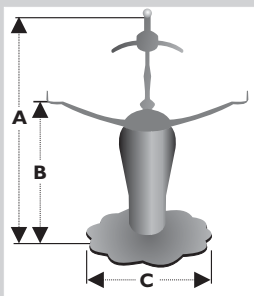

Our replicate lamp bases are made of high quality brass with a fine patina finish.

The lamp bases are delivered without electrical components.

MaÙangaben Measurements

Die angegebenen Maße können aus Herstellungsgründen im Einzelfall etwas differieren.