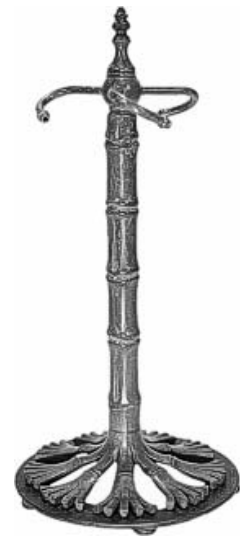

10 515 10
BAMBOO
A: 54cm/21,3" B: 36cm/14,2"
C: 26cm/10,2"
Geeignet für 41cm Schirme
Fits 16" shades
Grün patiniert / green patina