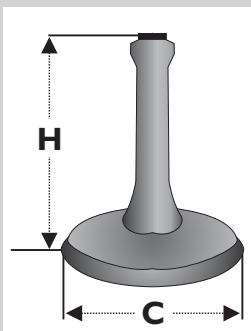

14 162 12
ZWILLING
H: 12cm/4,7" C: 9cm/3,5"

14 163 13
WEDLOCK
H: 13cm/5,1" C: 11cm/4,3"

14 160 14
BIJOU
H: 14cm/5,5" C: 11cm/4,3"

14 161 15
GLORIETTA
H: 15cm/5,9" C: 9cm/3,5"

14 008 13
HEXAGONAL
H: 13cm/5,1" C: 12cm/4,7"

14 010 20
JUGENDSTIL
H: 20cm/7,8" C: 12cm/4,7"

14 008 20
HEXAGONAL
H: 20cm/7,8" C: 15cm/5,9"

14 010 29
JUGENDSTIL
H: 29cm/11,4" C: 18cm/7,0"

Maßangaben Measurements

Die Maße können im Einzelfall etwas differieren.