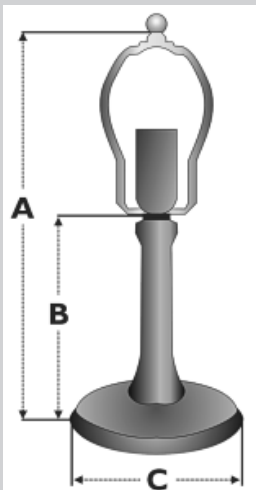

Maßangaben Measurements

Die Maße können im Einzelfall etwas differieren.
Maßstab ca. 1:10

Measurements can vary in isolated cases.
Scaled approx. 1:10

13 855 00
DAME
(ohne Elektrik
without electrical installation)
A: 250 mm
C: 110 mm