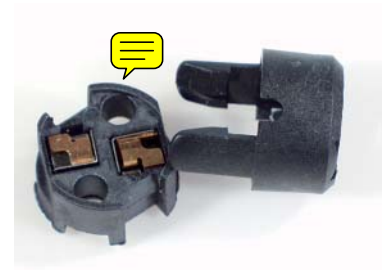

Halogentechnik / Halogen Technique

Lampentechnik / Lamp Technique

65 100 02
Steckertrafo mit Schalter & Kabel,
50 Watt
Plug transformer, switch, cord,
50 Watt

65 101 01
Steckertrafo mit Schalter u. Kabel,
20 Watt
Plug transformer, switch, cord,
20 Watt

65 110 03
Ringkerntrafo, 12V, 50 Watt
Transformer, 12V, 50 Watt

NIRO-Drahtseil / NIRO wire, 50 m
46 120 00 0,7 mm
46 121 00 1,2 mm

NIRO-Drahtseil / NIRO wire, 100 m
46 120 01 0,7 mm
46 121 01 1,2 mm

Hülse für 65 505 00, M10x1
Cover for 65 505 00, M10x1
65 503 00 25 mm
65 504 00 50 mm

65 505 00
Halogenfassung, Kunstst., mit Kabel
Halogen socket, plastic, with wire

Alu 4-Kant Lampenteil
Alu 4-corner lamp part
24 250 10 L. = 30 cm
24 250 20 L. = 50 cm
24 250 30 L. = 10 cm

24 250 50
Einlassbolzen für Aluminium 4-Kant
Reducer for aluminum 4-corner

65 521 00
Alu-Klebehülse
10 cm, für 65 505 00,
Aluminum glue socket
10 cm, for 65 505 00

20 120 00
Kabel mit Aderendhülsen, 15 cm
Wire with end ferules, 15 cm

46 120 50
Halterung für NIRO-Seil
NIRO wire holder